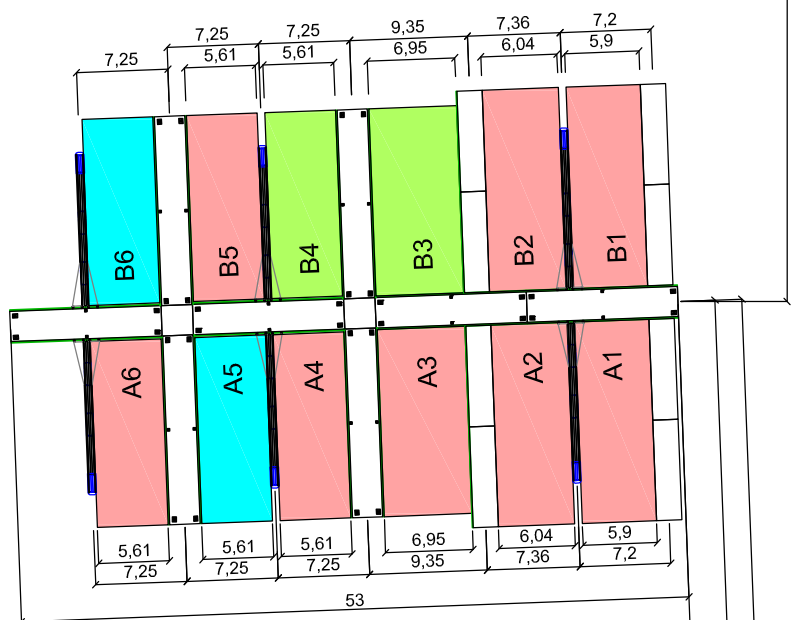

|   |  |                                 |                    |
|---|--|---------------------------------|--------------------|
| Rev.  | Date   | Text                            | Sign               |
| Drawn by<br>R.KARLSEN   | Approved by - date   | Filename<br>RENNESØY_MARINA.DWG | Date<br>11.12.2011 |
| Owner<br><b>RUTEK</b><br>Rutek AS - Ljøstølveien 7 - 4027 Stavanger | Title<br>RENNESØY MARINA - GANGENES<br>BRYGGEPLAN BÅTPLASSER | Scale<br>1:600                  | Drawing no.        |
| Customer<br>Rennesøy Marina AS                                      | Size<br>A3   | Sheet<br>1/1                    |                    |

# BRYGGEPLAN GANGENES

156

- = SOLGT
- = UTLEID
- = LEDIG

57,04  
59,13